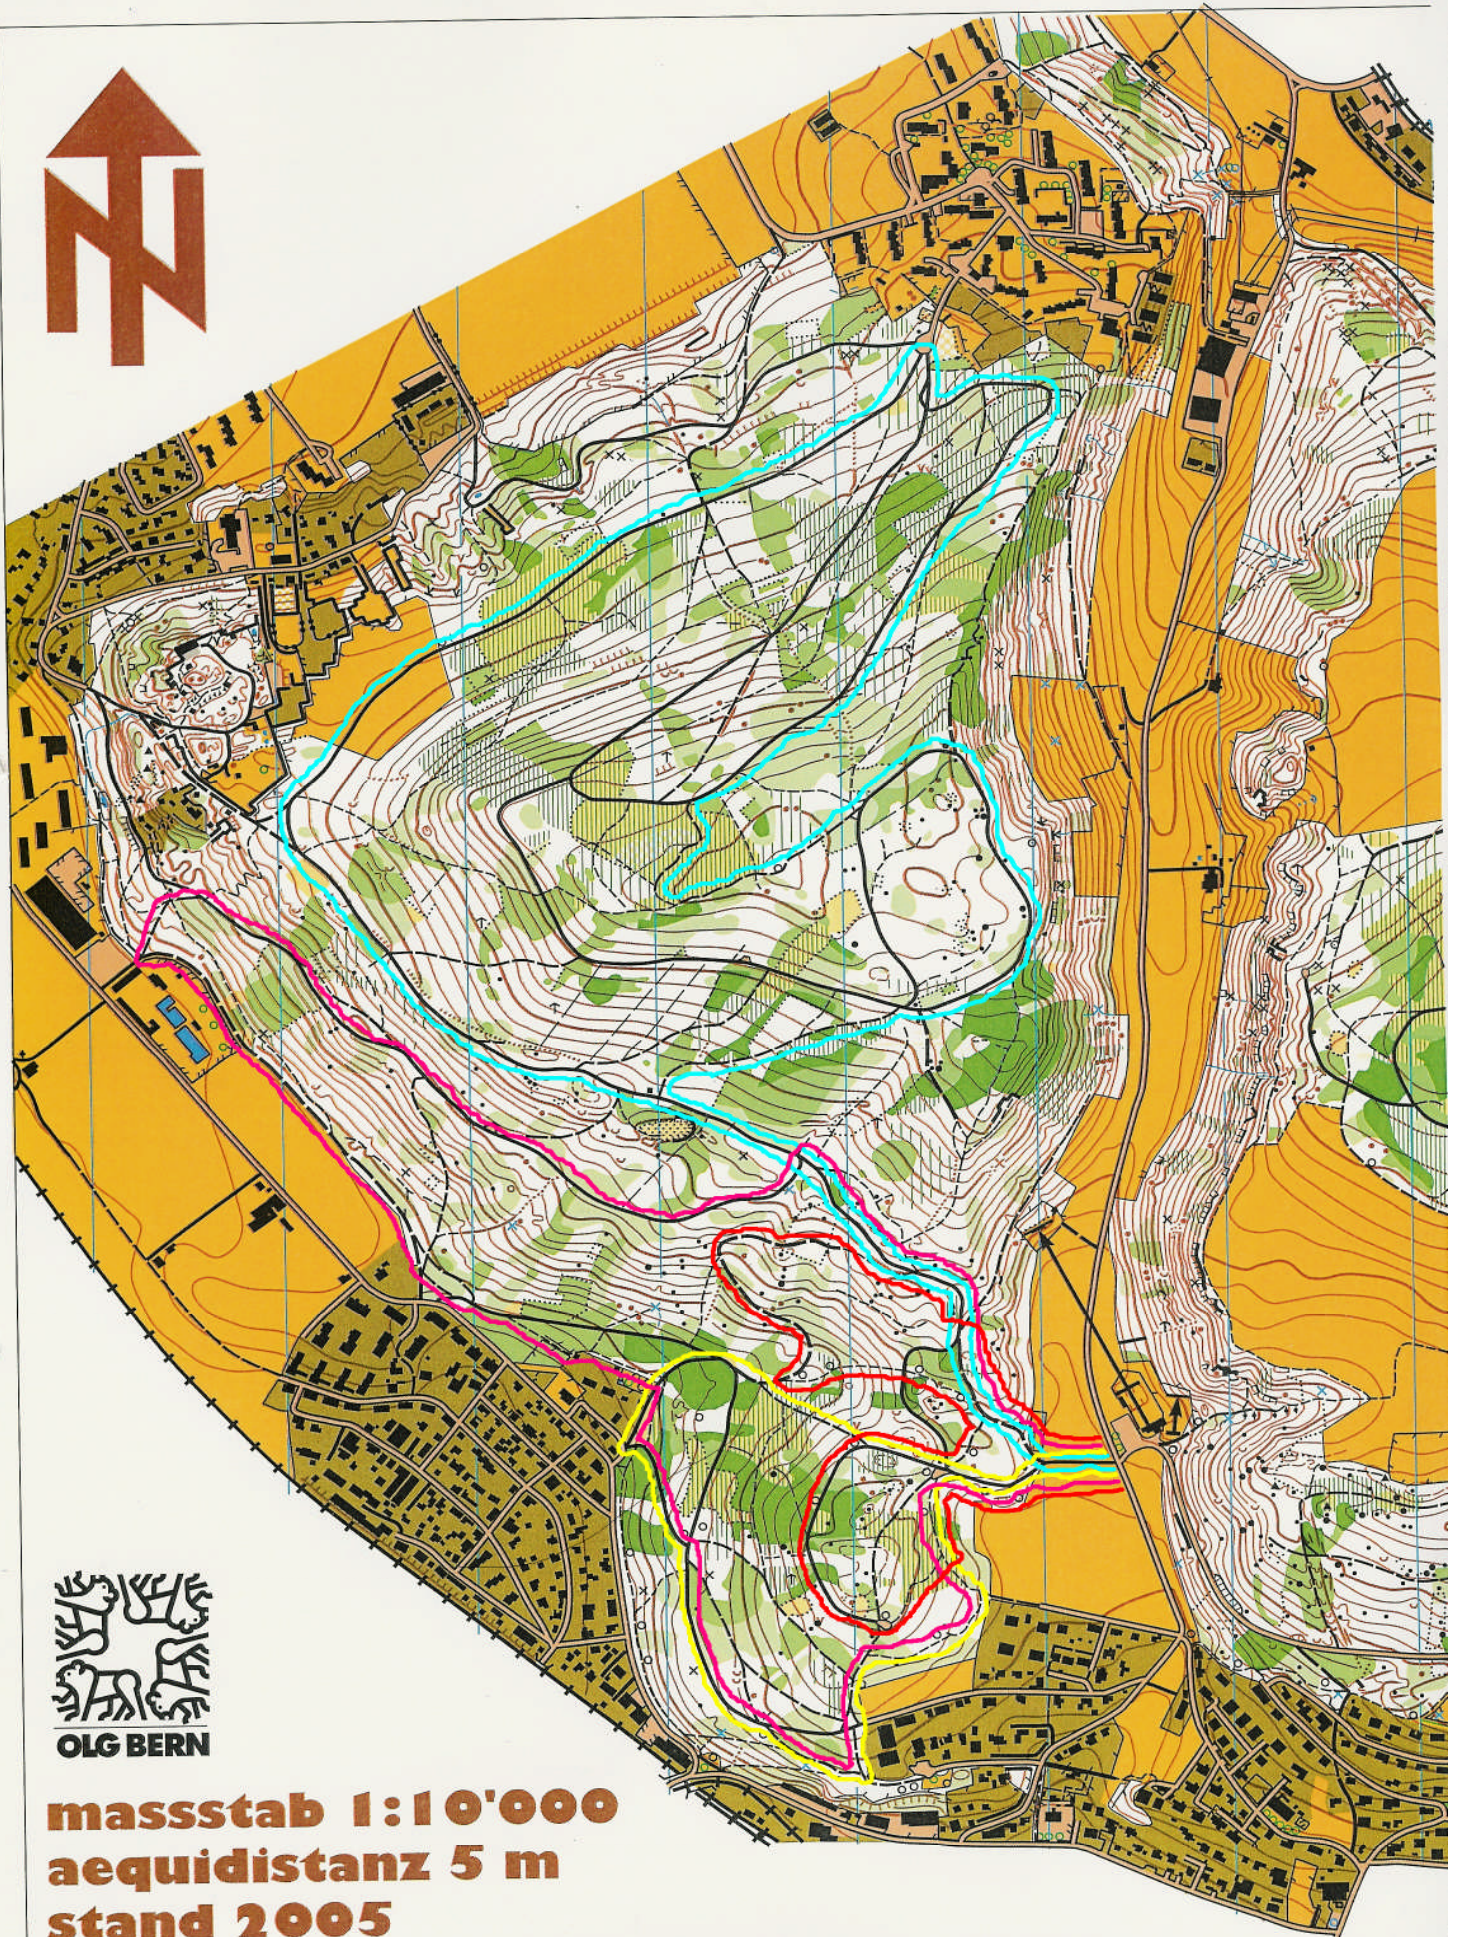

Laufstrecke 2.5 km

massstab 1:10'000
aequidistanz 5 m
stand 2005

ostermundigenberg

Laufstrecke 4.5 km

massstab 1:10'000
aequidistanz 5 m
stand 2005

ostermundigenberg

Laufstrecke Aare

Vitaparcours 4.5 km

massstab 1:10'000
aequidistanz 5 m
stand 2005

ostermundigenberg

massstab 1:10'000
aequidistanz 5 m
stand 2005

ostermundigenberg