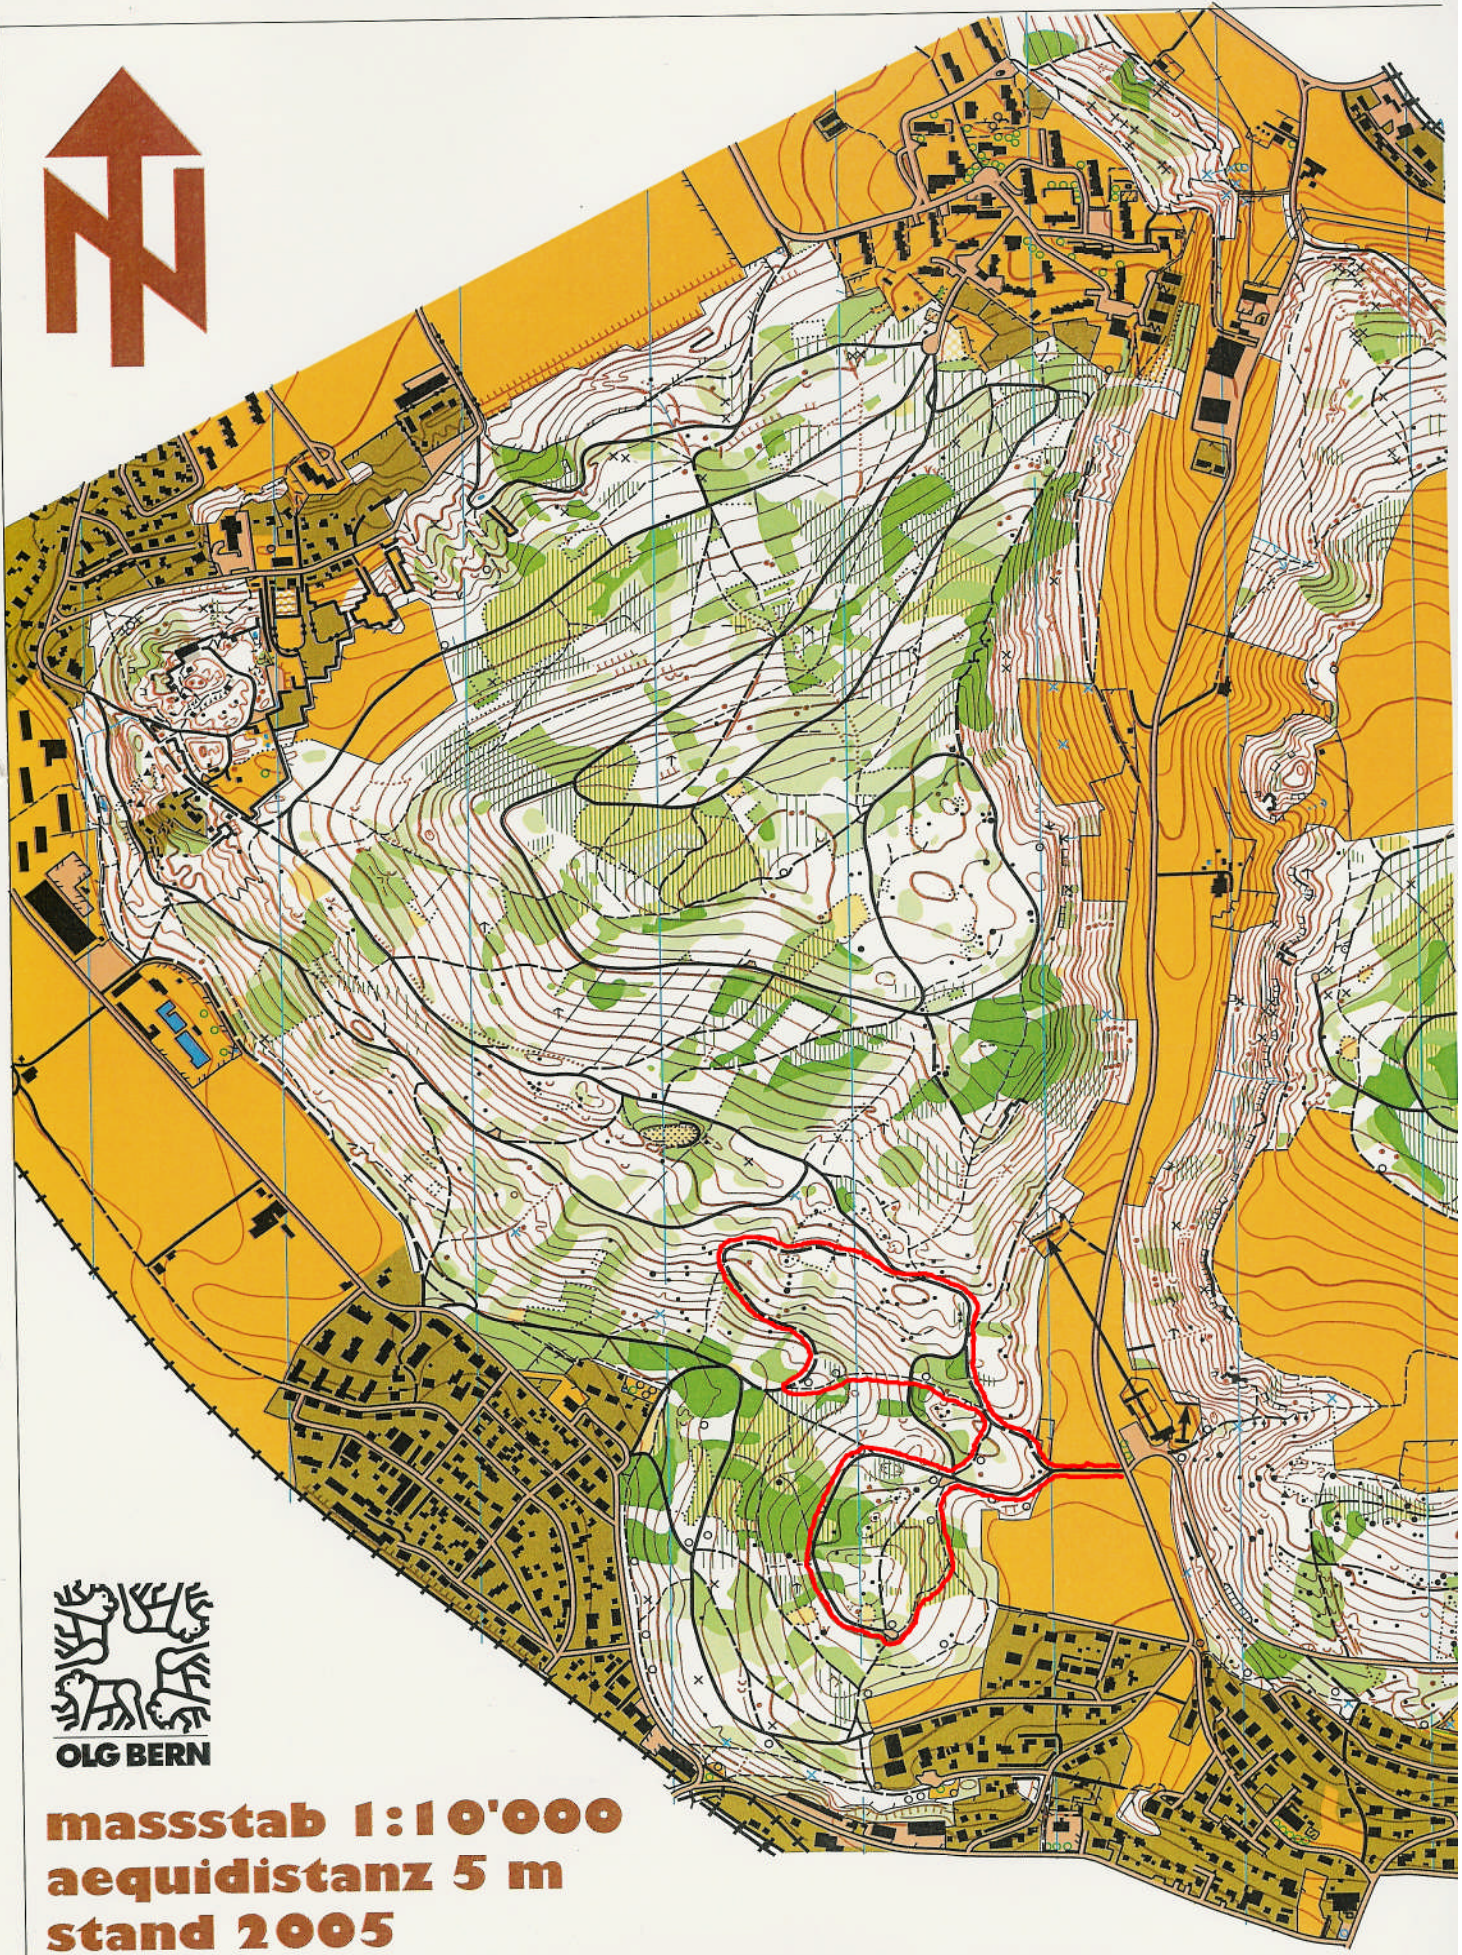

Laufstrecke 2.5 km

massstab 1:10'000
aequidistanz 5 m
stand 2005

ostermundigenberg

Laufstrecke 4.5 km

massstab 1:10'000
aequidistanz 5 m
stand 2005

ostermundigenberg

Laufstrecke Aare

Vitaparcours 4.5 km

massstab 1:10'000
aequidistanz 5 m
stand 2005

ostermundigenberg

massstab 1:10'000
aequidistanz 5 m
stand 2005

ostermundigenberg