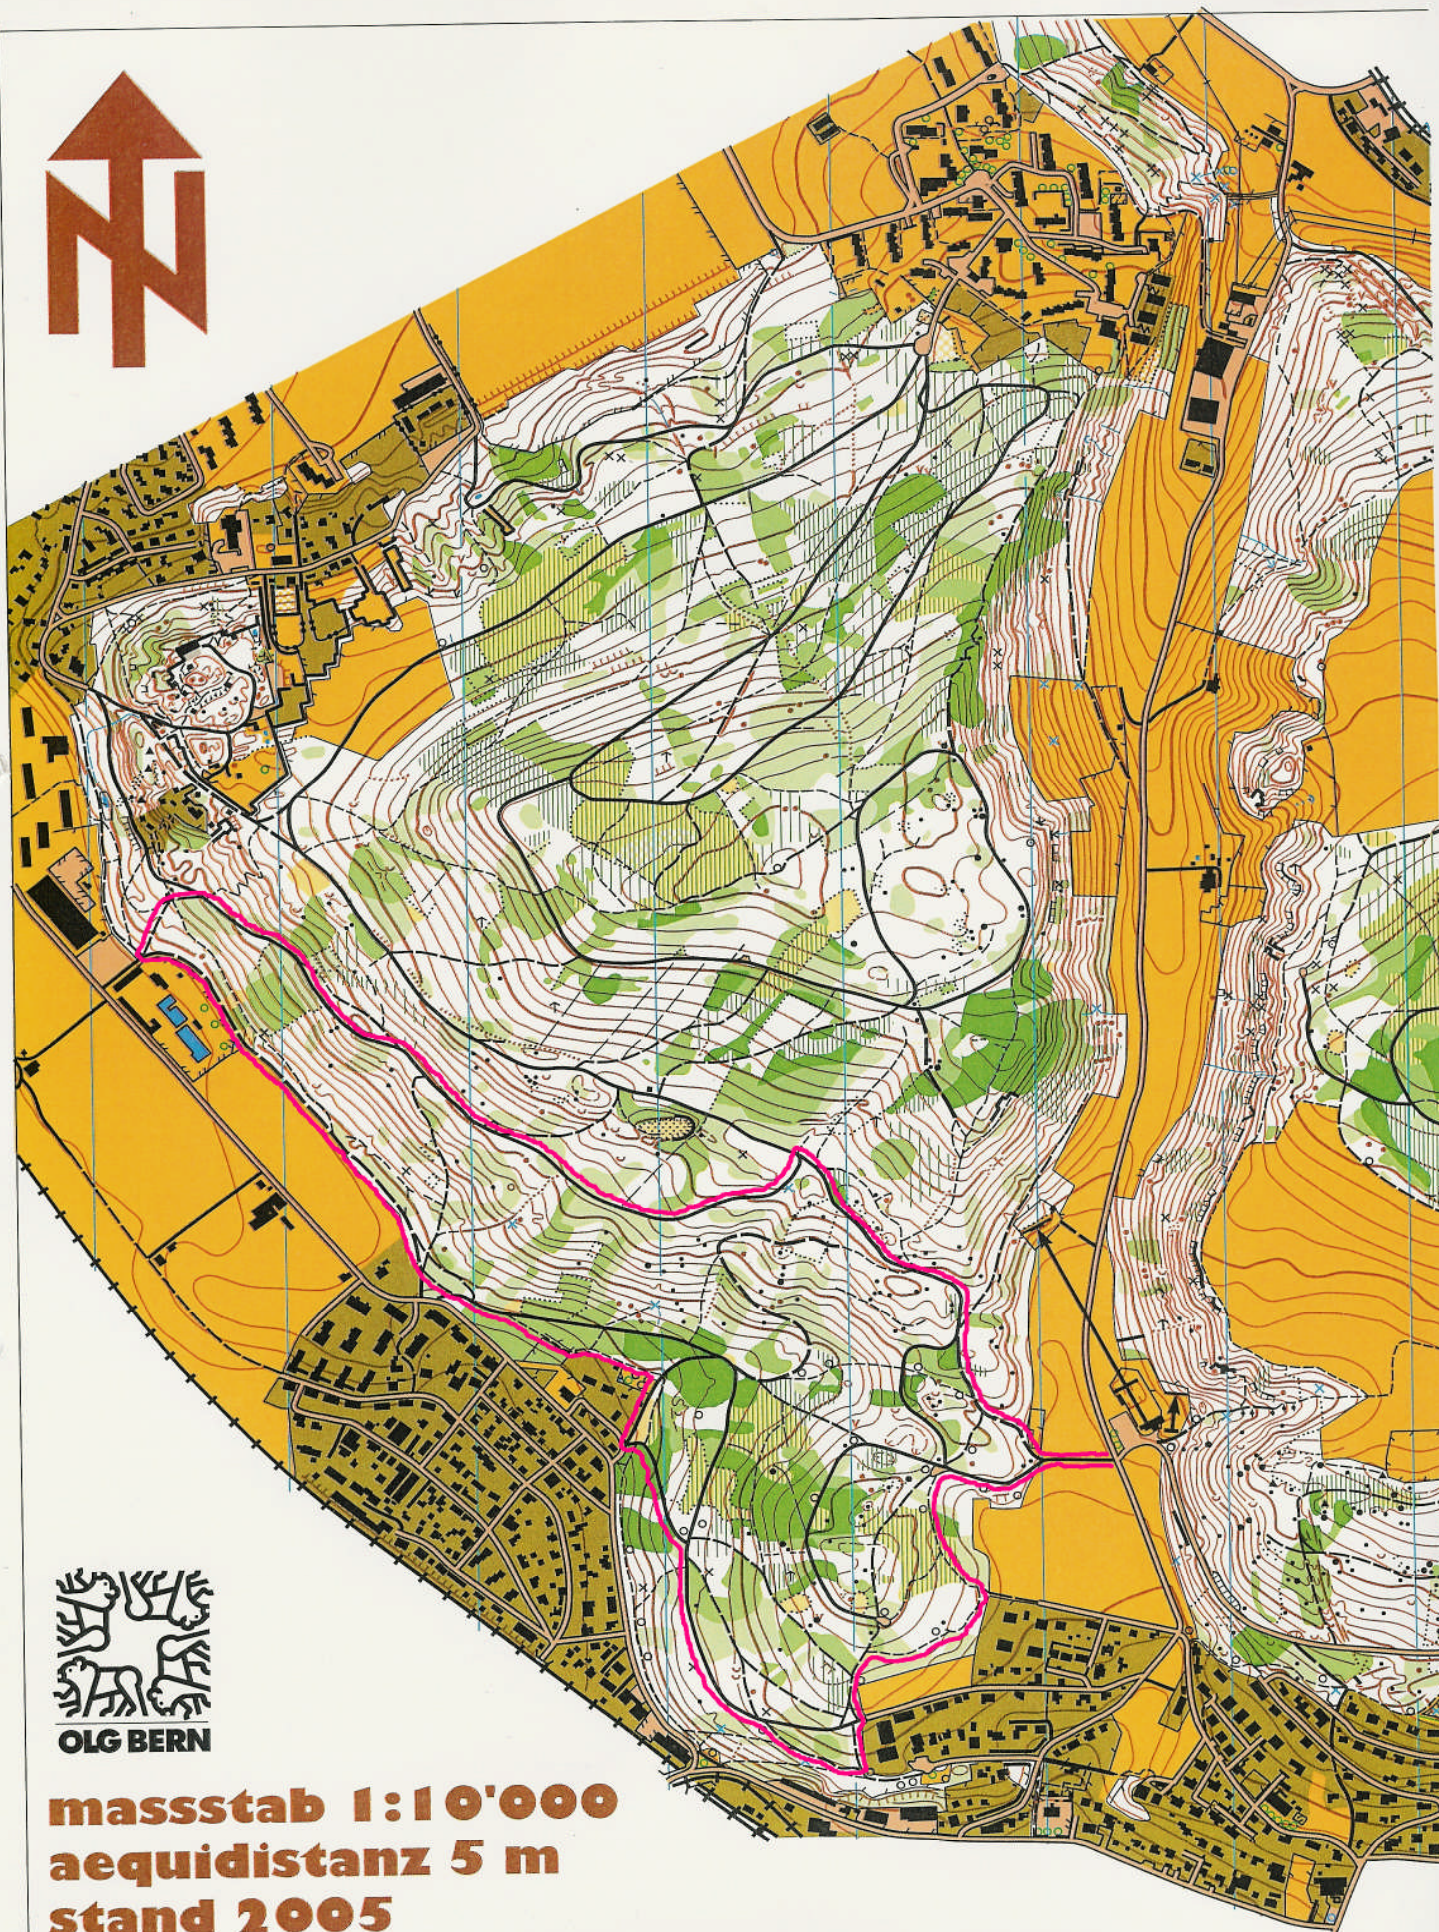

Laufstrecke 2.5 km

massstab 1:10'000
aequidistanz 5 m
stand 2005

ostermundigenberg

Laufstrecke 4.5 km

massstab 1:10'000
aequidistanz 5 m
stand 2005

ostermundigenberg

Laufstrecke Aare

Vitaparcours 4.5 km

massstab 1:10'000
aequidistanz 5 m
stand 2005

ostermundigenberg

massstab 1:10'000
aequidistanz 5 m
stand 2005

ostermundigenberg