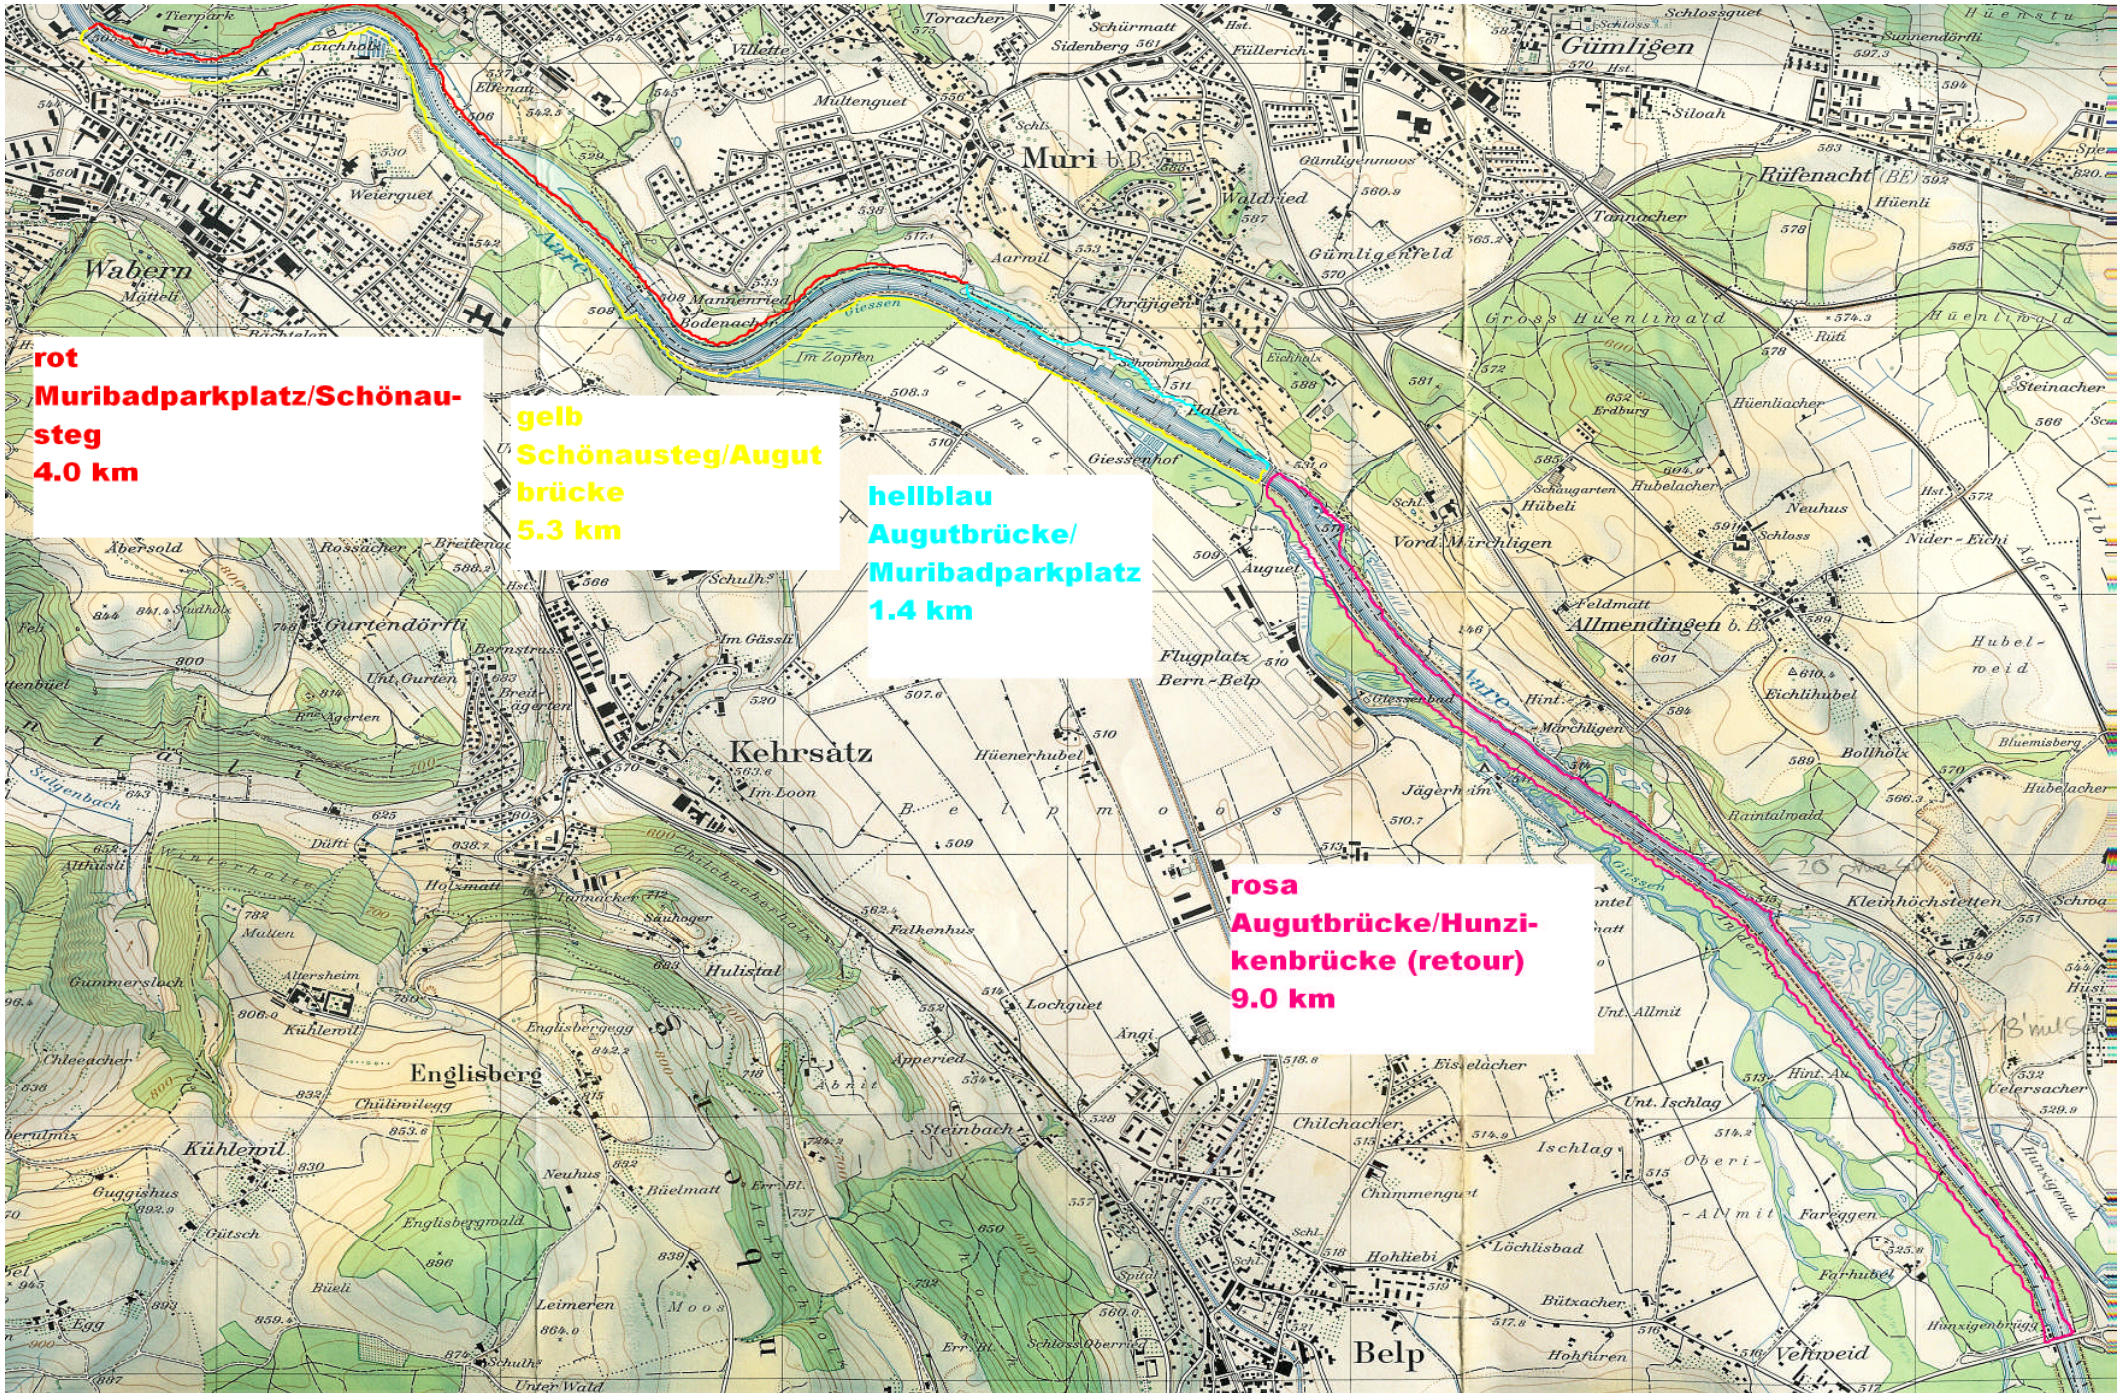

Laufstrecke 2.5 km

massstab 1:10'000
aequidistanz 5 m
stand 2005

ostermundigenberg

Laufstrecke 4.5 km

massstab 1:10'000
aequidistanz 5 m
stand 2005

ostermundigenberg

Laufstrecke Aare

Vitaparcours 4.5 km

massstab 1:10'000
aequidistanz 5 m
stand 2005

ostermundigenberg

massstab 1:10'000
aequidistanz 5 m
stand 2005

ostermundigenberg