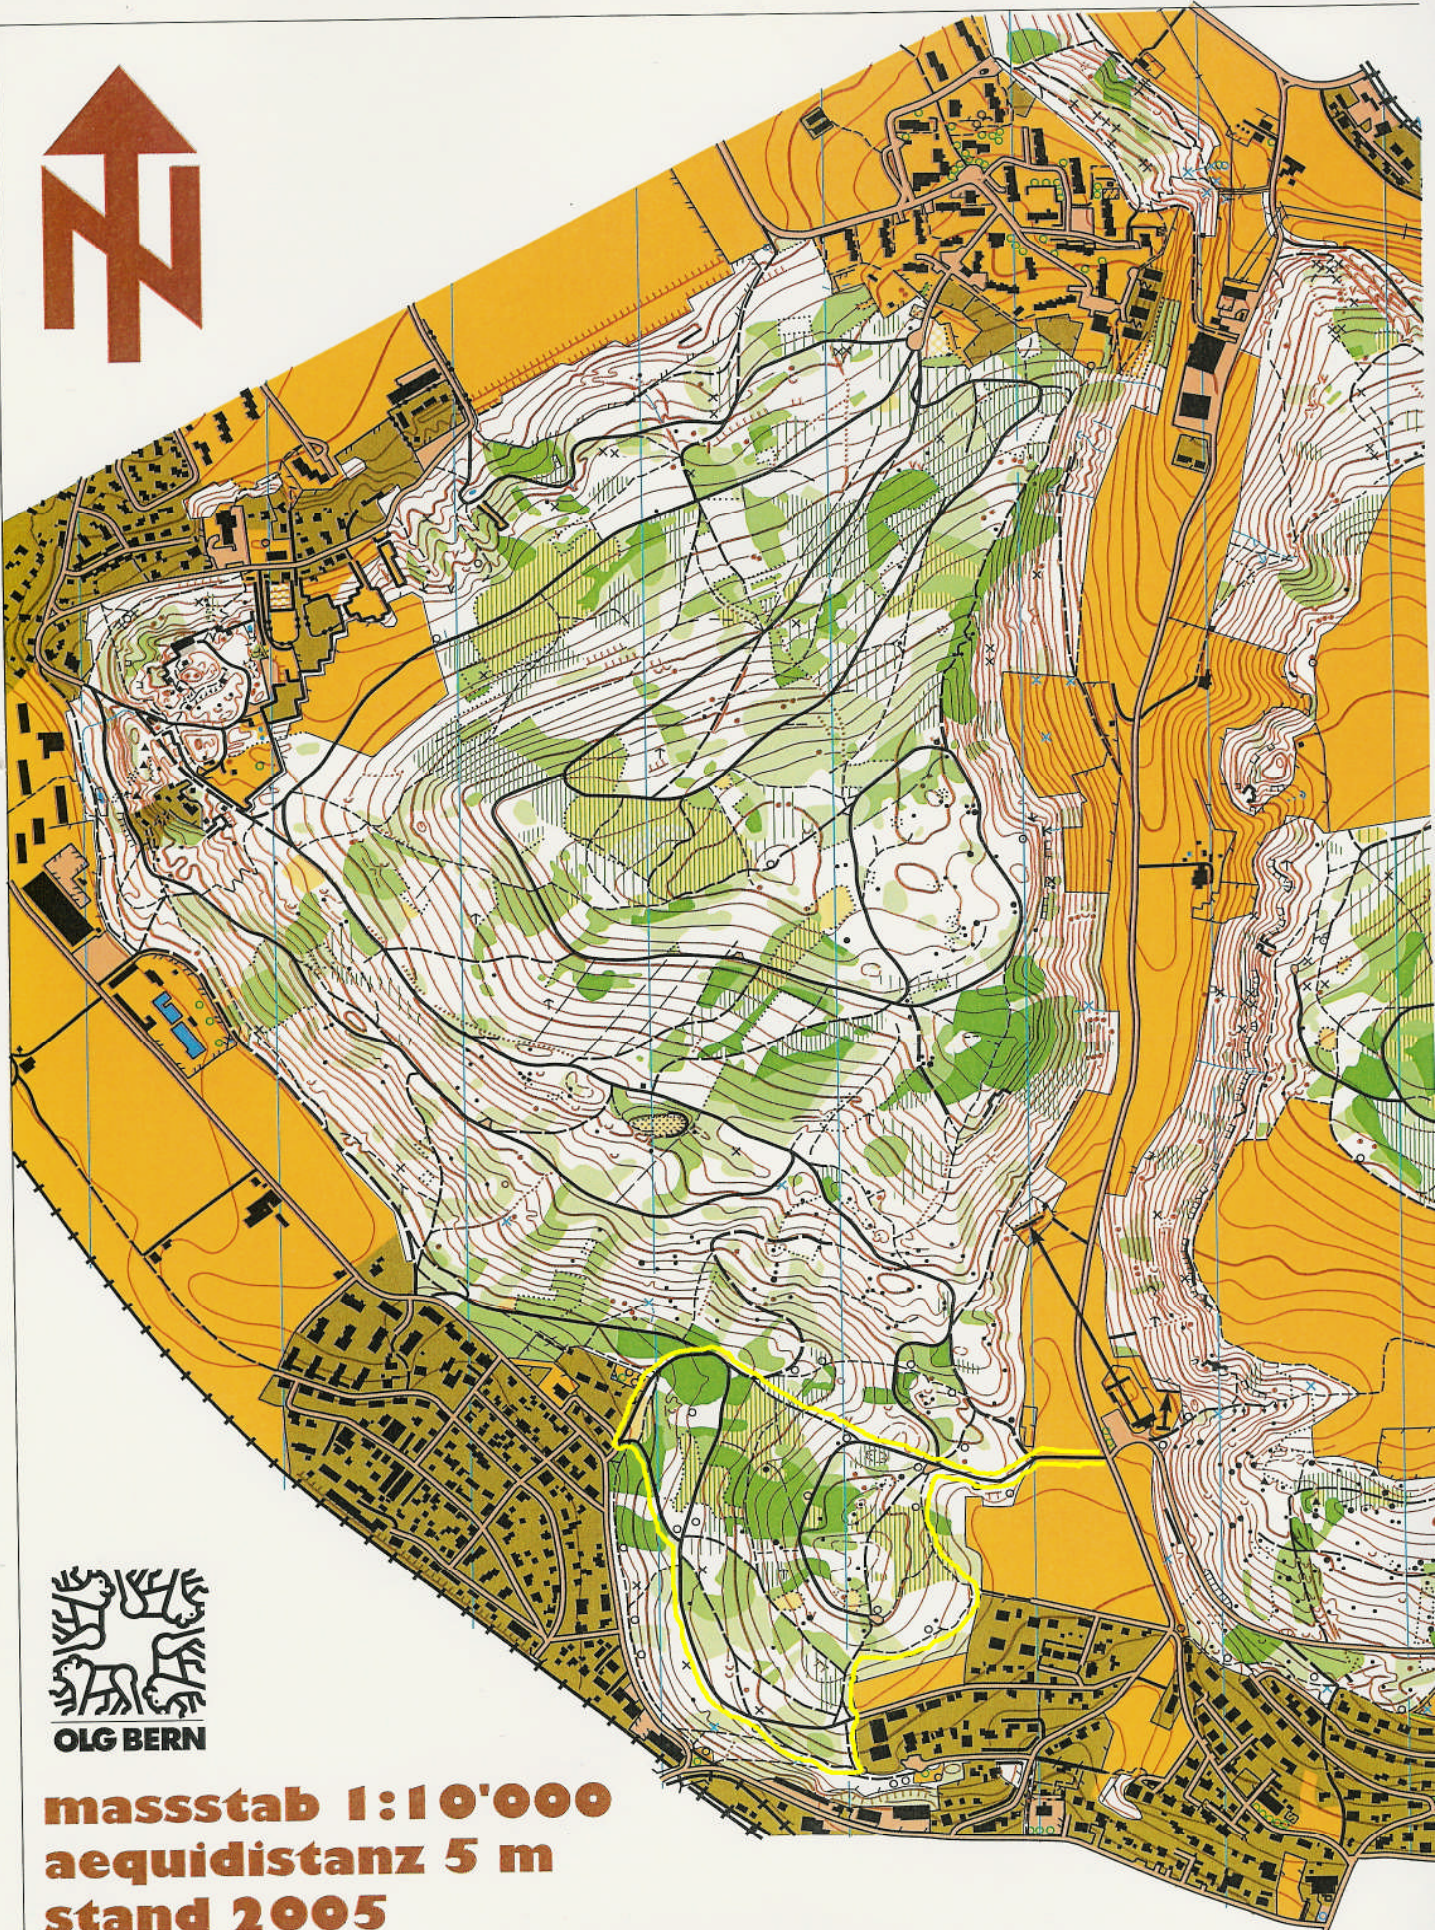

Laufstrecke 2.5 km

massstab 1:10'000
aequidistanz 5 m
stand 2005

ostermundigenberg

Laufstrecke 4.5 km

massstab 1:10'000
aequidistanz 5 m
stand 2005

ostermundigenberg

Laufstrecke Aare

Vitaparcours 4.5 km

massstab 1:10'000
aequidistanz 5 m
stand 2005

ostermundigenberg

massstab 1:10'000
aequidistanz 5 m
stand 2005

ostermundigenberg